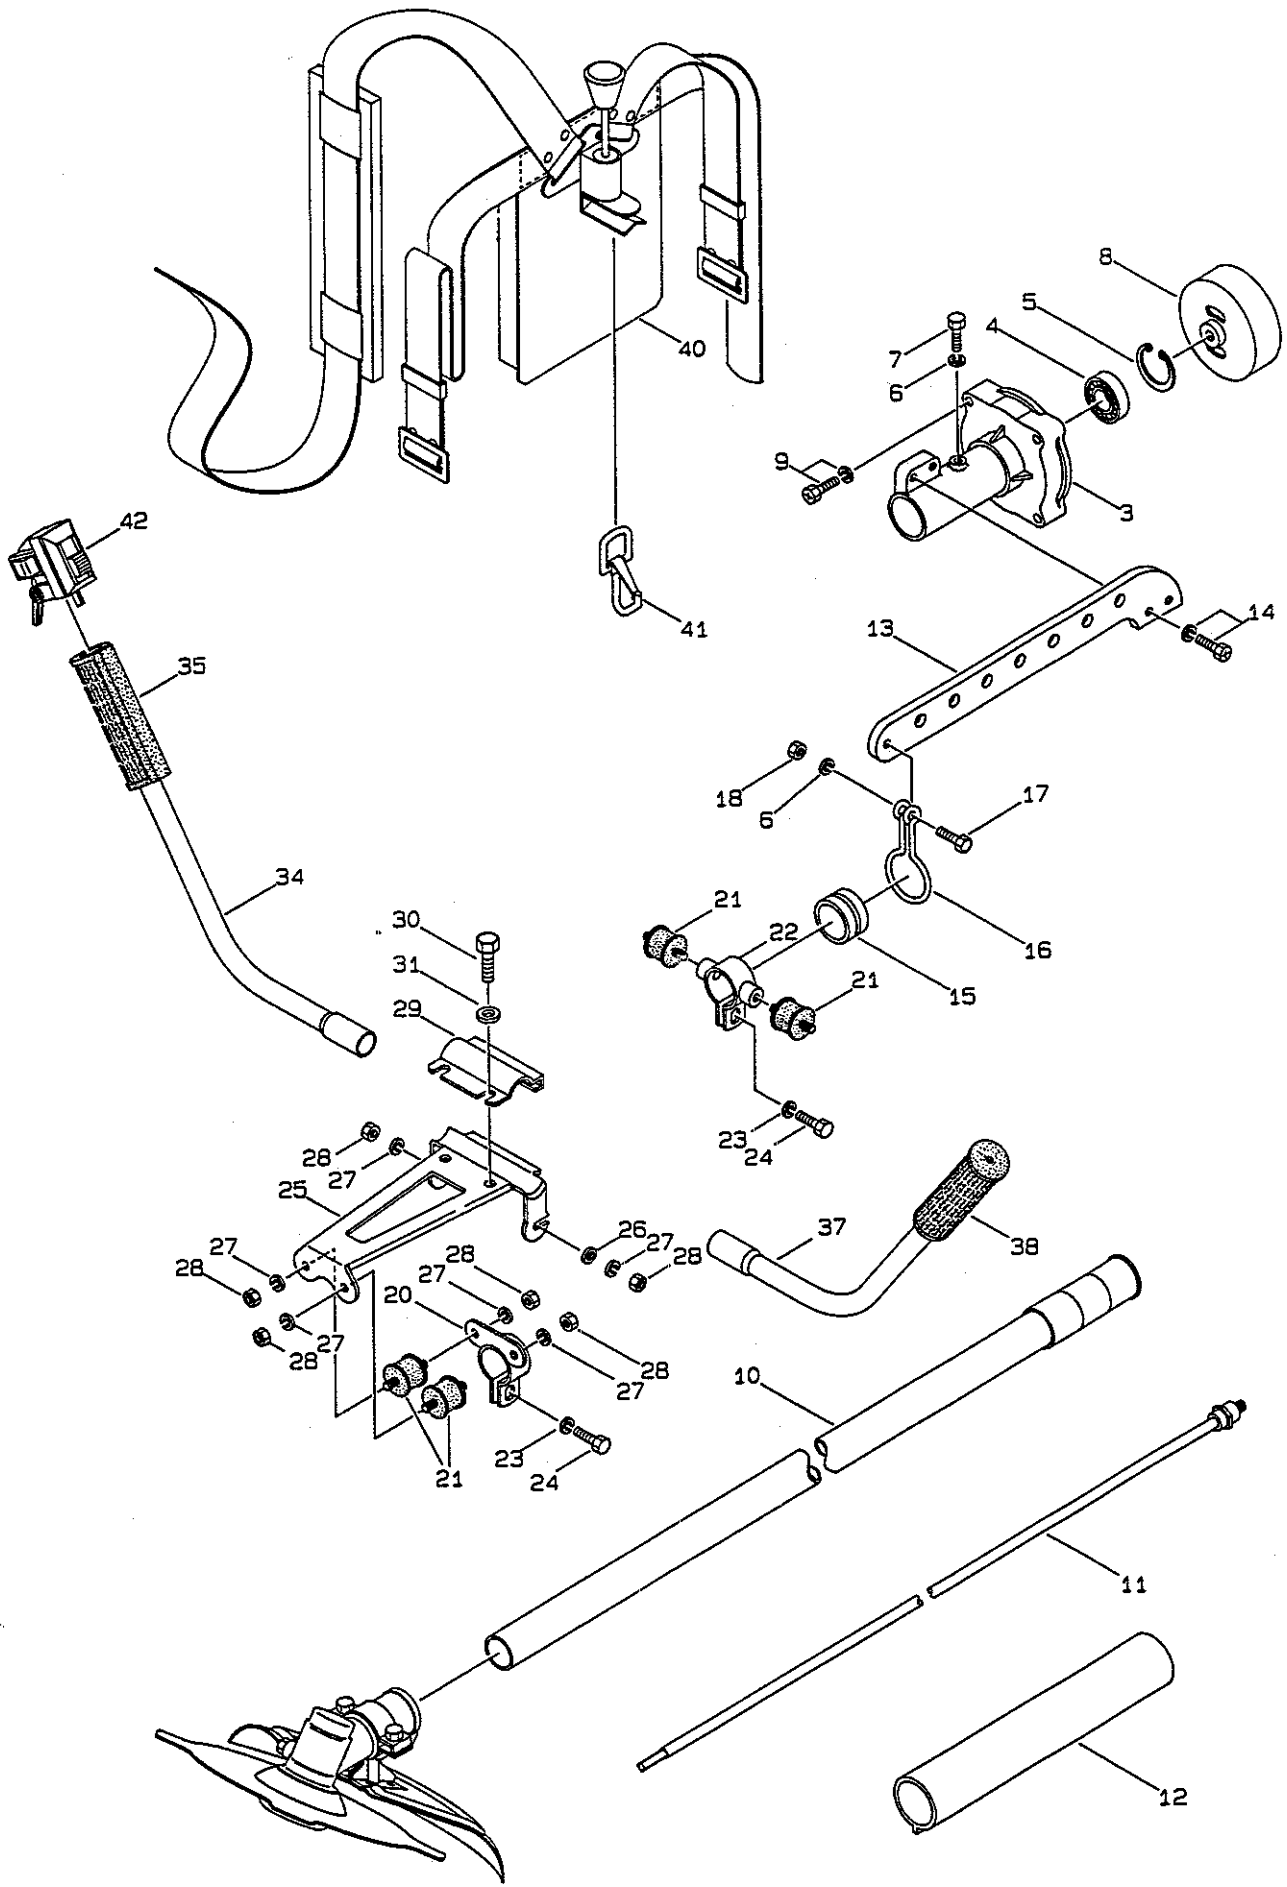

1 • MAIN BODY

・240-K 本体

見出番号 Ref. No.	部品番号 Parts No.	部 品 名 称 Parts Name		個数 Qty	備 考 Remarks
1-1	345180	240-K		1	
1-2	904182	クラッチケース	クミタテ	1	3~5 フクム Incl. 3~5
1-3	904179	クラッチケース		1	
1-4	140474	ベアリング		1	#6202ZZ
1-5	012380	Cガタトメワ		1	H35
1-6	012502	バネザガネ		2	M6
1-7	082092	6カクボルト		1	M6×8
1-8	211203	クラッチドラム		1	φ78×M8
1-9	092557	6カクボルト (+アプセット)		4	M6×35
1-10	212419	ガイカン	マトメ	1	
1-11	902897	デンドウジク	クミタテ	1	
1-12	212167	コシアテ		1	
1-13	054789	ツリカナグ		1	
1-14	092551	6カクボルト (+アプセット)		2	M6×15
1-15	908067	ガイカンプロテクタ		1	
1-16	902289	ツリカナグバンド	A	1	
1-17	082099	6カクボルト		1	M6×18
1-18	081030	6カクナット		1	M6
1-19	902935	ボウシンハンドル	トリツケ カナグ クミ	1	20~31フクム Incl. 20~31
1-20	902926	パイプバンドカナグ	A	1	
1-21	054797	ボウシンゴム		4	
1-22	902927	パイプバンドカナグ	B	1	
1-23	015845	バネザガネ		2	M8
1-24	080126	6カクボルト		2	M8×20
1-25	054796	ボウシンホンタイ		1	
1-26	013754	ヒラザガネ		1	M6
1-27	012502	バネザガネ		6	M6
1-28	081030	6カクナット		6	M6
1-29	054801	ハンドルトリツケカナグ	B	1	
1-30	080129	6カクボルト		2	M8×25
1-31	014065	ヒラザガネ		2	M8
1-32	212094	ハンドル	1 クミ	1	33~38フクム Incl. 33~38
1-33	212095	ハンドル	マトメ	1	34.35 フクム Incl. 34.35
1-34	054798	ハンドル		1	
1-35	212096	ハンドルニギリ		1	
1-36	212169	ハンドル	マトメ	1	37.38 フクム Incl. 37.38
1-37	054798	ハンドル		1	
1-38	212170	ハンドルニギリ		1	
1-39	210463	カタカケバンド	クミタテ	1	40.41 フクム Incl. 40.41
1-40	212171	カタカケバンド		1	
1-41	054947	ナスカン		1	
1-42	212097	スロットルレバー		1	E357108