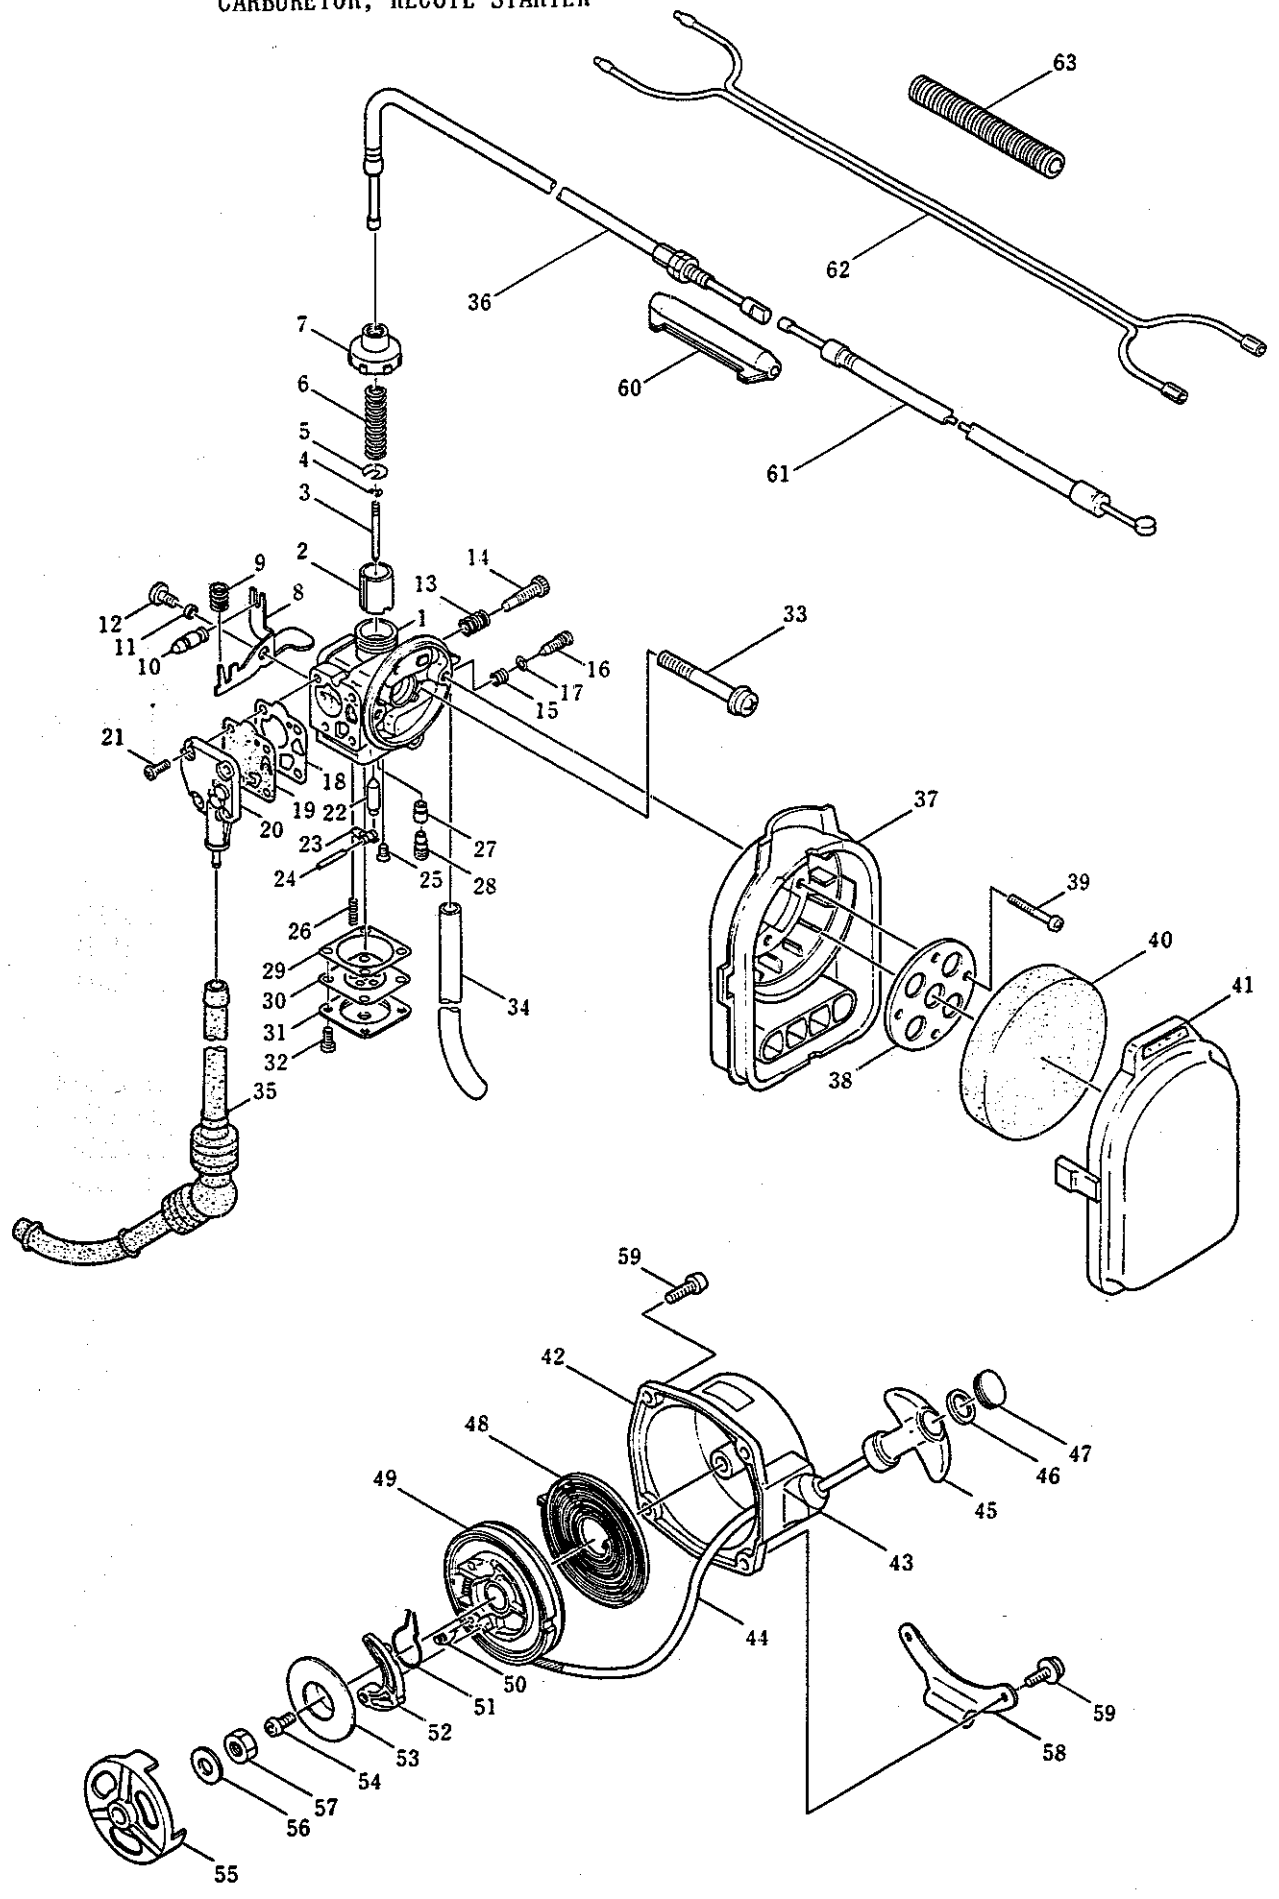

4 • ENGINE
CARBURETOR, RECOIL STARTER

・240-K エンジン(2)

見出番号 Ref. No.	部品番号 Parts No.	部品名称 Parts Name	個数 Qty	備考 Remarks
4-1	944748	キャブレタ ASSY	1	2~32フクム Incl. 2~32 310504-6100A
4-2	944846	スロットルバルブ	1	310504-6101B
4-3	996416	ジェットニードル	1	4フクム Incl. 4 311509-6106C
4-4	071145	ニードルクリップ	1	311220-6134-00
4-5	943167	リテーナ	1	311502-6145-00
4-6	071253	スプリング	1	311120-6103-00
4-7	911084	ボディキャップ	1	311220-6105-00
4-8	943938	レバー	1	310101-6107B
4-9	944704	スプリング	1	31153P-6111A
4-10	943629	ブリーザバルブ	1	311509-6175-00
4-11	943747	カラー	1	310101-6144A
4-12	943572	スクリュ	1	214B0408
4-13	943192	スプリング	1	311502-6116-00
4-14	943211	スローストップスクリュ	1	311528-6114-00
4-15	943743	スプリング	1	310101-6116A
4-16	944702	アジャストスクリュ	1	17フクム Incl. 17 31153P-6112A
4-17	943755	Oリング	1	310101-6177A
4-18	943751	ガスケット	1	310101-6162A
4-19	943752	ダイヤフラム	1	310101-6165A
4-20	943750	ポンプカバー	1	310101-6161A
4-21	943621	スクリュ	4	311509-6156-00
4-22	943615	ニードルバルブ	1	311509-6122-00
4-23	944703	レバー	1	311950-6178A
4-24	943745	ピン	1	310101-6127A
4-25	943748	スクリュ	1	310101-6153B
4-26	943744	スプリング	1	310101-6124B
4-27	944764	ニードルジェット	1	31153P-6106A
4-28	944765	ホルダ	1	31153P-6155A
4-29	943754	ガスケット	1	310101-6171A
4-30	943749	ダイヤフラム ASSY	1	310101-6160A
4-31	943753	カバー	1	310101-6169A
4-32	943622	スクリュ	4	311509-6157-00
4-33	944059	スクリュ	2	234B0535
4-34	943642	チューブ	1	311509-6817-00
4-35	944747	プライミングポンプ	1	310501-6680A
4-36	212248	スロットルケーブル	1	54012-2342
4-37	944611	エアクリーナケース	1	310401-1311A
4-38	944614	プレート	1	310401-1313A
4-39	944522	スクリュ	2	214B0414
4-40	944613	エレメント	1	310401-1312A
4-41	944651	エアクリーナキャップ	1	310401-1316A
4-42	944450	リコイルスタータ ASSY	1	43~54フクム Incl. 43~54 310501-3431A