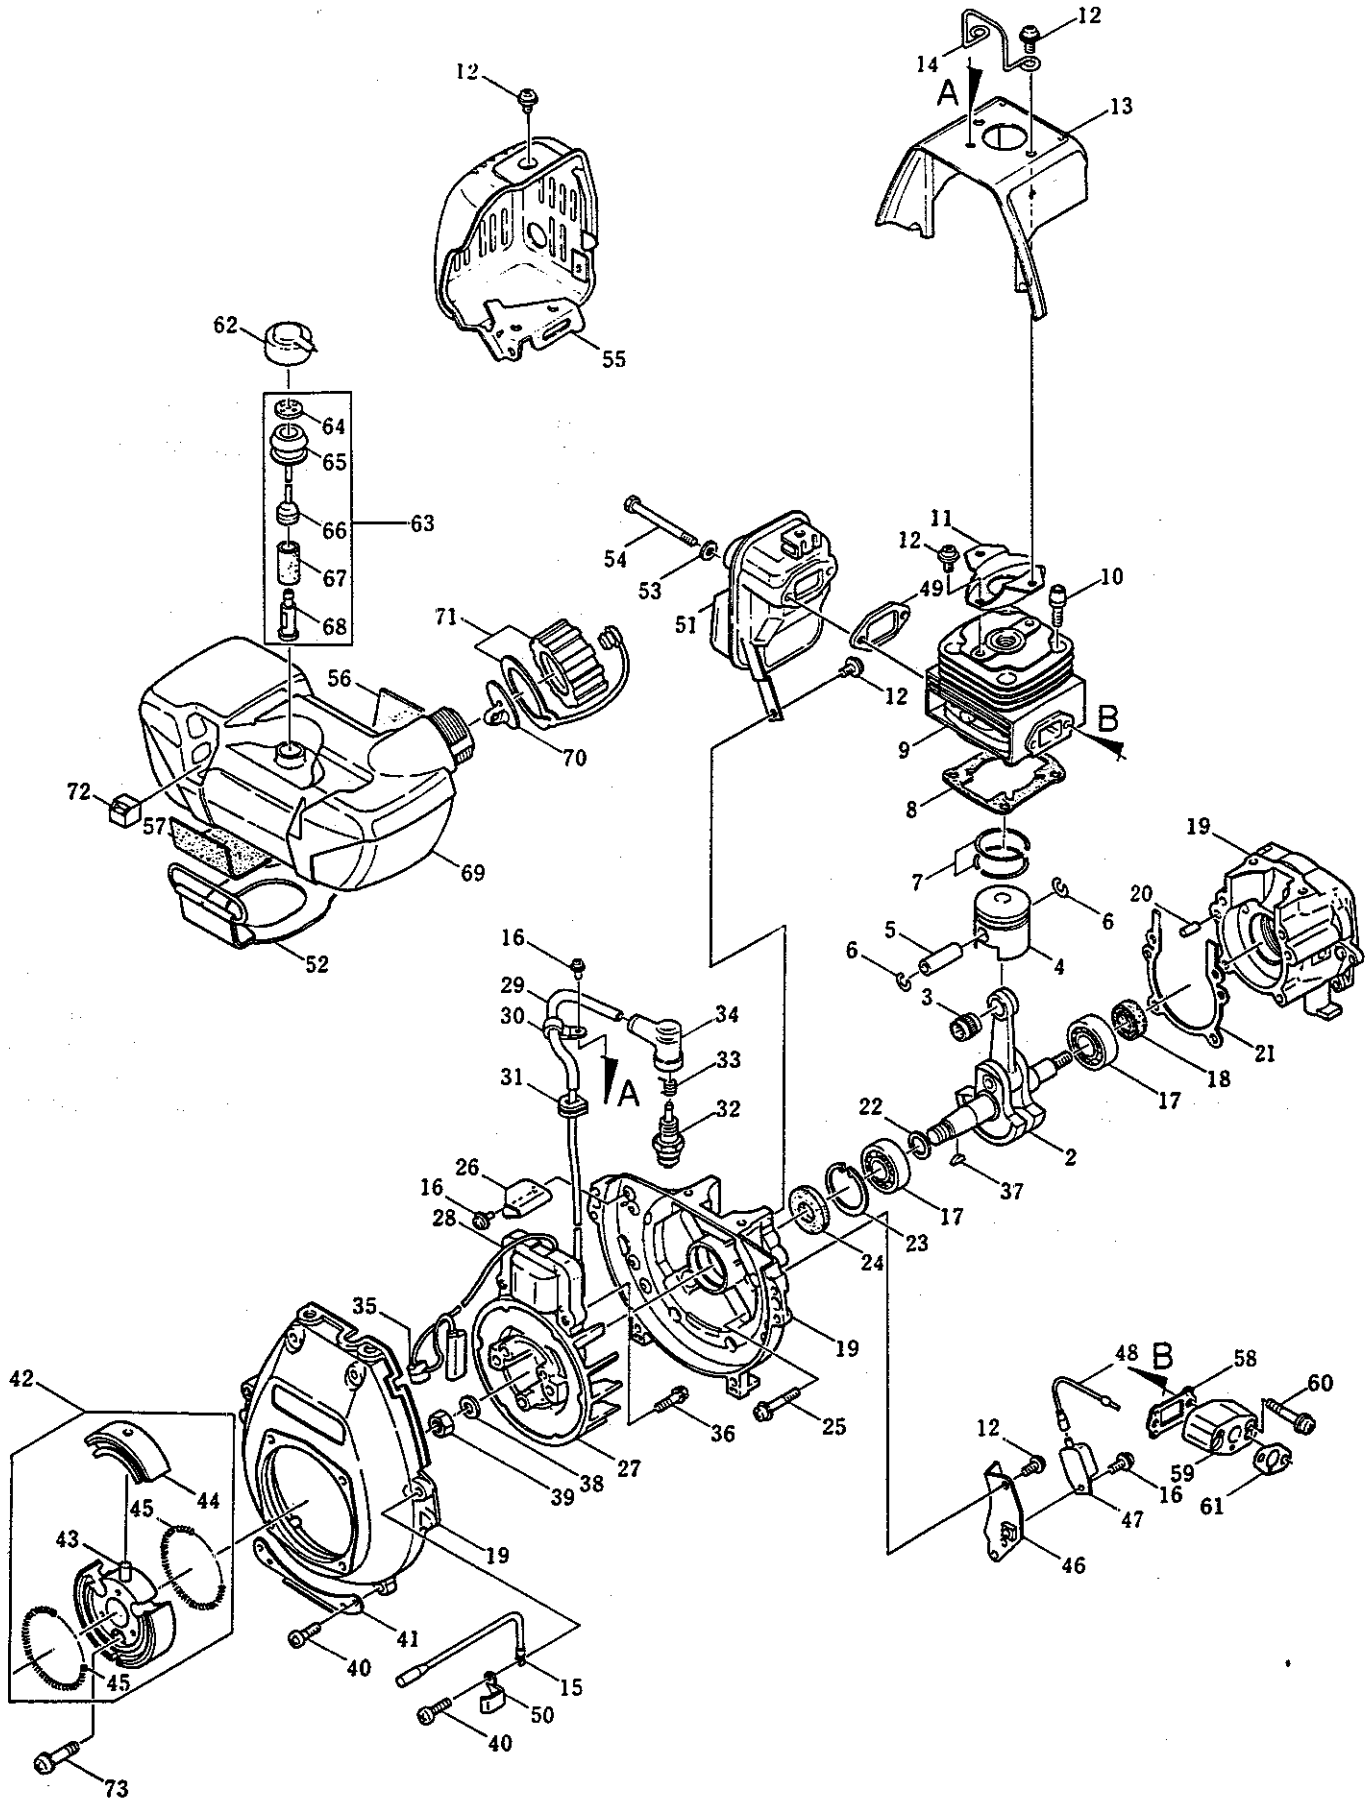

### CONTENTS

MAIN BODY	-----	2~ 3
GEAR CASE	-----	4~ 5
ENGINE	-----	6~11
ACCESSORIES	-----	12~13

1988. 12.

### 3 • ENGINE CRANKCASE, CYLINDER

・240-K エンジン (1)

見出番号 Ref. No.	部品番号 Parts No.	部 品 名 称 Parts Name	個数 Qty	備 考 Remarks
3-1	214303	エンジン	1	TD040D
3-2	944745	クランクシャフト ASSY	1	3フクム Incl. 3
3-3	943281	ニードルベアリング	1	310502-3210A
3-4	944744	ピストン	1	3123AA-3242A
3-5	944448	ピストンピン	1	310501-3111C
3-6	943307	スナップリング	2	310501-3121A
3-7	943875	ピストンリングセット	1	312801-3122A
3-8	944438	ガスケット	1	310601-3010A
3-9	944437	シリンダ	1	310501-1221A
3-10	943288	ボルト	4	310501-1211A
3-11	944446	ブラケット	1	312801-1283A
3-12	944441	スクリュ	10	310501-1684A
3-13	572855	シュラウド	1	241B0512
3-14	944761	プロテクタ	1	49089-2164-9B
3-15	996520	リードワイヤ	1	310501-8417A
3-16	943579	スクリュ	3	26011-2148
3-17	071386	ボールベアリング	2	233B0408
3-18	071320	オイルシール	1	#6202C3 311220-4212-00
3-19	572856	クランクケース ASSY	1	312551-4231-00
3-20	911035	ダウエルピン	2	20フクム Incl. 20
3-21	944771	ガスケット	1	49120-2105
3-22	943020	シム	AR	551A0410
3-22	943021	シム	AR	11009-2374
3-22	943022	シム	AR	t=0.1 311220-3231-00
3-22	943023	シム	AR	t=0.2 311220-3232-00
3-23	944458	スナップリング	1	t=0.4 311220-3233-00
3-24	944456	オイルシール	1	t=0.6 311220-3234-00
3-25	944457	スクリュ	4	481J3500
3-26	572814	プレート	1	310501-4231A
3-27	944515	フライホイール	1	232B0528
3-28	944516	イグニッションコイル	1	13169-2421
3-29	944275	チューブ	1	310501-8111A
3-30	943980	クランプ	1	310501-8103A
3-31	944474	グロメット	1	311901-8167B
3-32	943982	スパークプラグ	1	311950-8161B
3-33	943771	スプリング	1	311752-8164-00
3-34	943773	キャップ	1	BM6A 314401-8410A
3-35	943968	グロメット	1	311509-8419B
3-36	572815	ボルト	2	3119AA-8418D
3-37	071090	キー	1	310702-8164A
3-38	944472	ワッシャ	1	187B0520
3-39	943569	ナット	1	510A3100
3-40	943539	スクリュ	4	311801-8133A
3-41	944467	タンクブラケット	1	314B1000